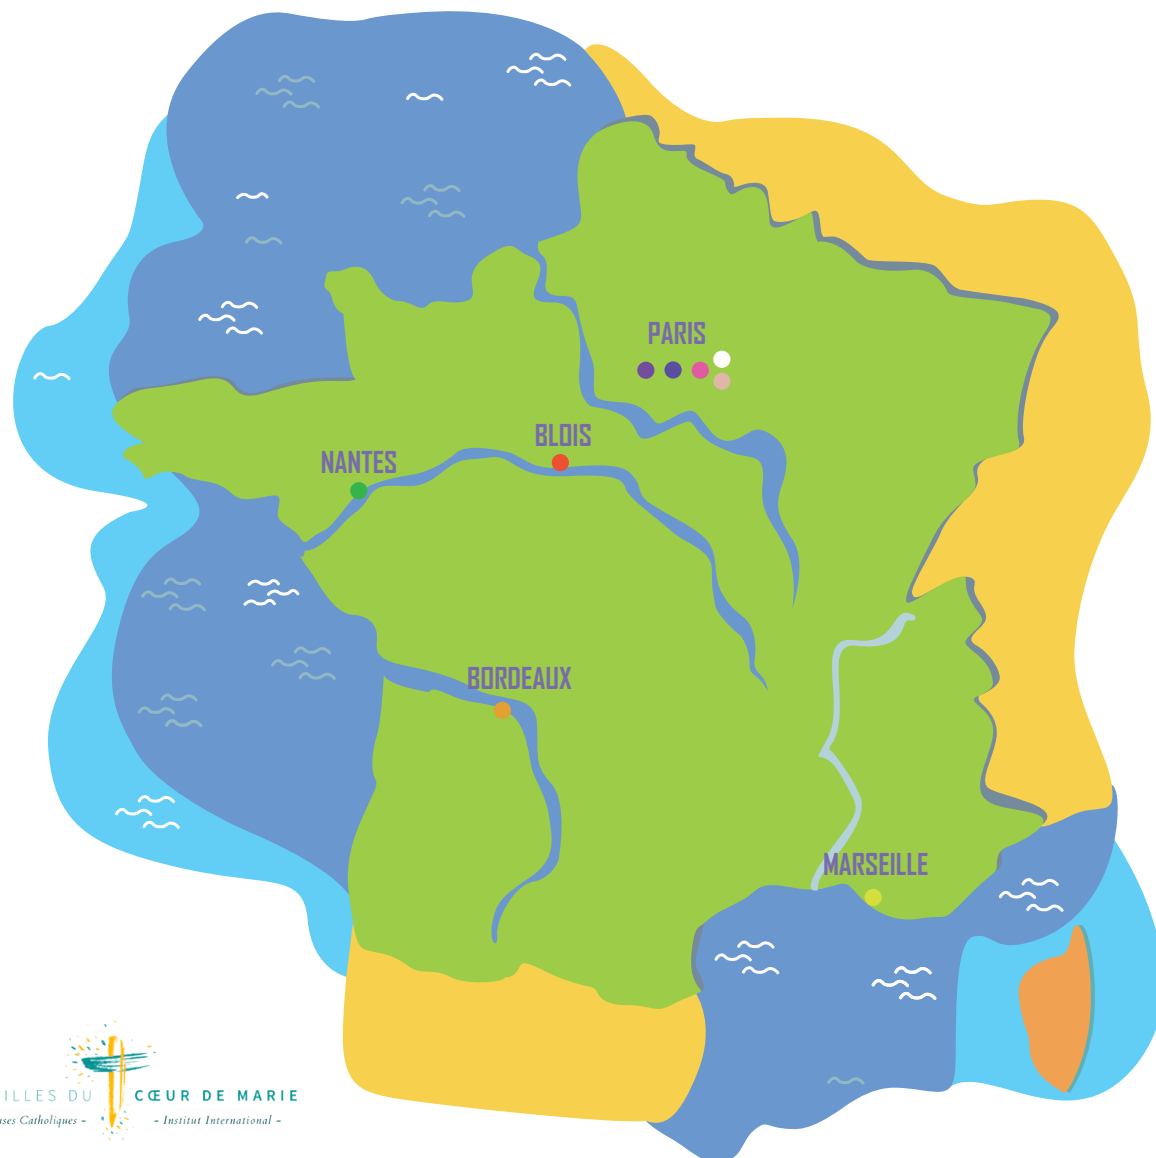

LES ÉTABLISSEMENTS SCOLAIRES SOUS TUTELLE DES FILLES DU COEUR DE MARIE

Notre engagement et notre réseau sont une force

BLOIS

Lycée Privé d'Enseignement Technique La Providence ●
Tél. 02 54 56 43 10
www.lapro.org
info@laprov.org