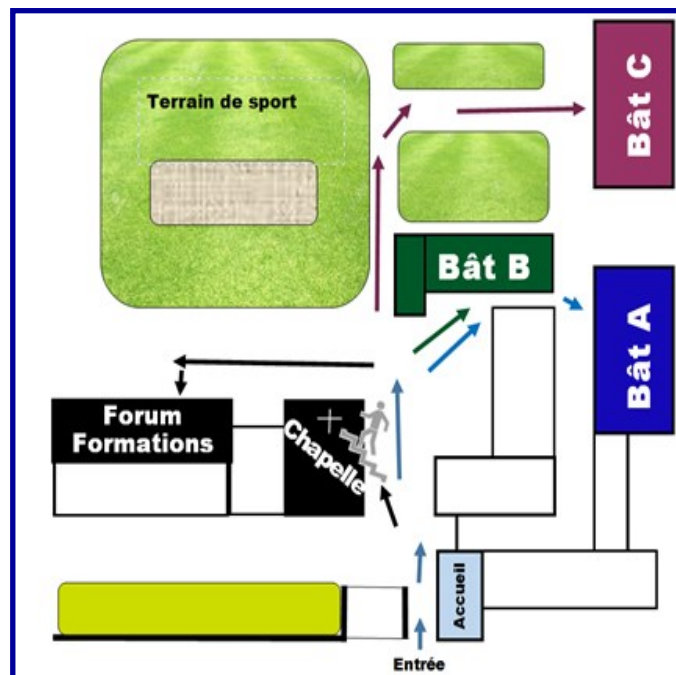

C11

Bac Pro Melec 2^{nde} (LP)

C12

Physique/Chimie (LGTP)

Biotechno—Sciences de Labo

C13

Arts Appliqués & Option Arts

(LGT)

C16

Rdc-de-Chaussée

1^{er} ETAGE

PLAN DU SITE

JOURNEE PORTES OUVERTES

Samedi 1^{er} Février 2020

9 h 30 - 13 h 00

LYCEES FRANCOISE CABRINI